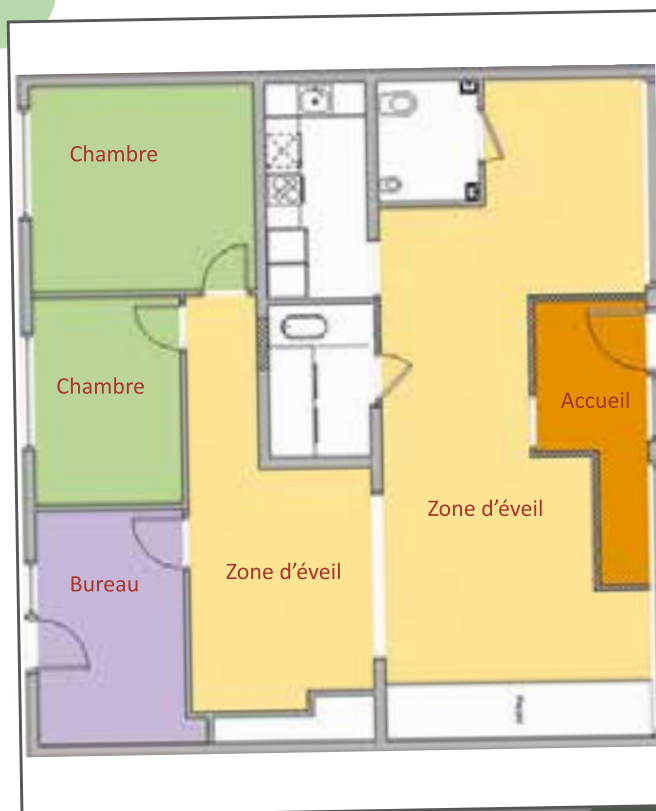

Accueillante et professionnelle

Une structure à taille humaine :
accueil de 10 enfants simultanément permettant de
respecter les besoins et le rythme de chacun.

Un accueil ajusté aux besoins des familles :
de 1 à 5 jours hebdomadaires.

Une amplitude horaire large :
de 7h à 19h (adaptable à vos besoins dans cette plage).

Une offre complète :
repas (faits sur place) et changes inclus.

**Un encadrement professionnel de qualité, qualifié,
expérimenté et en nombre suffisant** (dont au moins
une Educatrice de Jeunes Enfants à temps plein).

Des tarifs en mode PAJE :
une partie des frais de garde vous est remboursée
par la CAF, selon vos revenus, facilité de trésorerie...

**Accueil de tous les enfants sans distinction (de
culture, de religion, de handicap...)** dans la mesure
où la prise en charge par l'équipe est possible.

Implantation de la micro-crèche

Conception : com.alacampagne@gmail.com. © Les crèches de Tilio - © Fotolia.com Ne pas jeter sur la voie publique.

Contact :

09 81 49 76 08 • lepetitroyaume@tilio.net

Retrouvez-nous sur

Renseignements et pré-inscriptions :

www.tilio.fr

N°Azur 0811 38 10 20